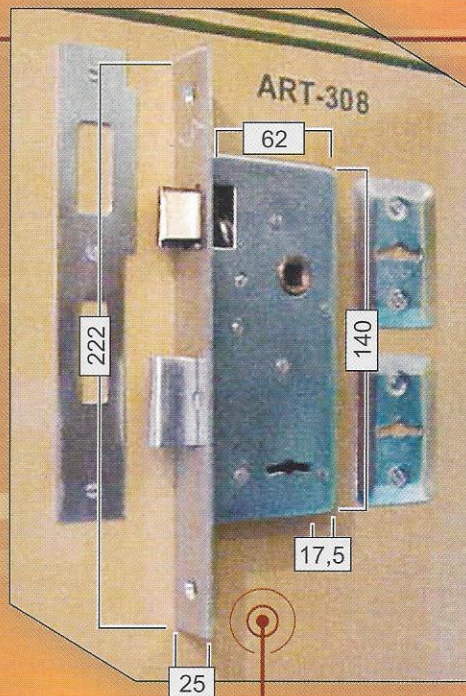

CERRADURAS Y CERROJOS DE SEGURIDAD

de Divano • Alaniz • Carrizo

Artículo 308

*Cerradura de Seguridad.
Pasador rectangular zincado.
Frente: 25 x 222 mm.
Caja: 17,5 x 62 x 140 mm
2 llaves de bronce.
Pestillo y nuez de bronce.
Cuatro combinaciones.*

Artículo 306

*Cerradura de Seguridad.
Pasador doble perno zincado.
Frente: 25 x 222 mm.
Caja: 17,5 x 62 x 140 mm
Perno pasador: 12,5 mm
Distancia entre centro: 27,5 mm
2 llaves de bronce.
Pestillo y nuez de bronce.
Cuatro combinaciones.*