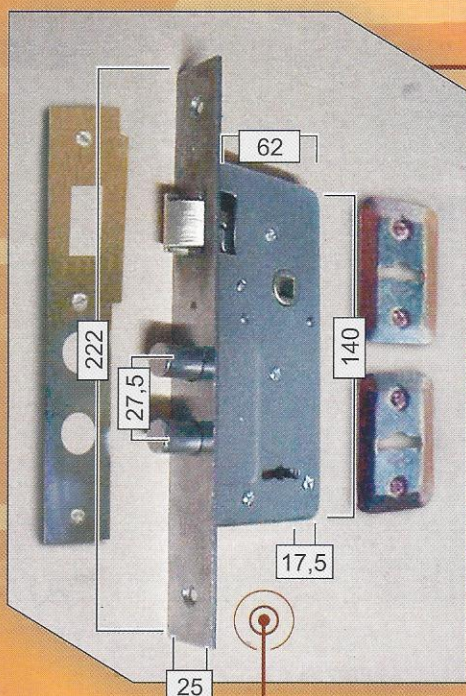

CERRADURAS Y CERROJOS DE SEGURIDAD

de Divano • Alaniz • Carrizo

Artículo 308

*Cerradura de Seguridad.
Pasador rectangular zincado.
Frente: 25 x 222 mm.
Caja: 17,5 x 62 x 140 mm
2 llaves de bronce.
Pestillo y nuez de bronce.
Cuatro combinaciones.*

Artículo 306

*Cerradura de Seguridad.
Pasador doble perno zincado.
Frente: 25 x 222 mm.
Caja: 17,5 x 62 x 140 mm
Perno pasador: 12,5 mm
Distancia entre centro: 27,5 mm
2 llaves de bronce.
Pestillo y nuez de bronce.
Cuatro combinaciones.*