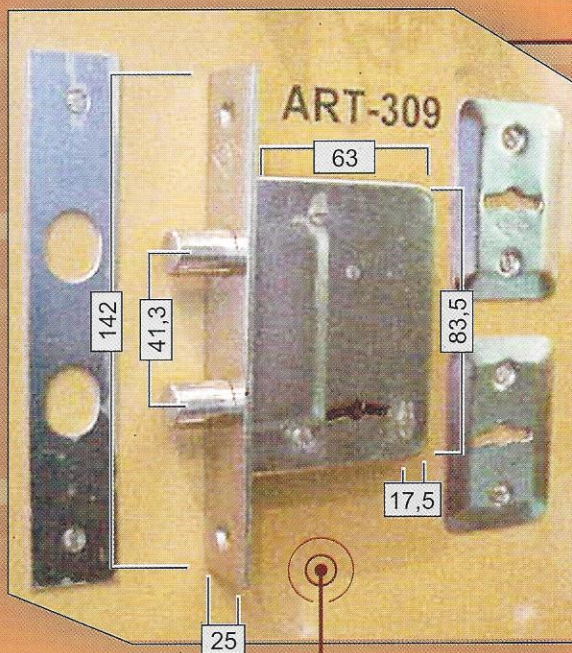

# CERRADURAS Y CERROJOS DE SEGURIDAD

*de Divano • Alaniz • Carrizo*

## Artículo 307

*Cerradura de Seguridad.  
Pasador doble perno.  
Frente: 25 x 222 mm.  
Caja: 17,5 x 62 x 140 mm  
Perno pasador: 12,7 mm  
Distancia entre centro: 41,3 mm  
2 llaves de bronce.  
Pestillo y nuez de bronce.  
Cuatro combinaciones.*

## Artículo 309

*Cerrojo de Seguridad.  
Pasador doble perno.  
Frente: 25 x 142 mm.  
Caja: 17,5 x 63 x 83,5 mm  
Perno pasador: 12,7 mm  
Distancia entre centro: 41,3 mm  
2 llaves de bronce.  
Cuatro combinaciones.*