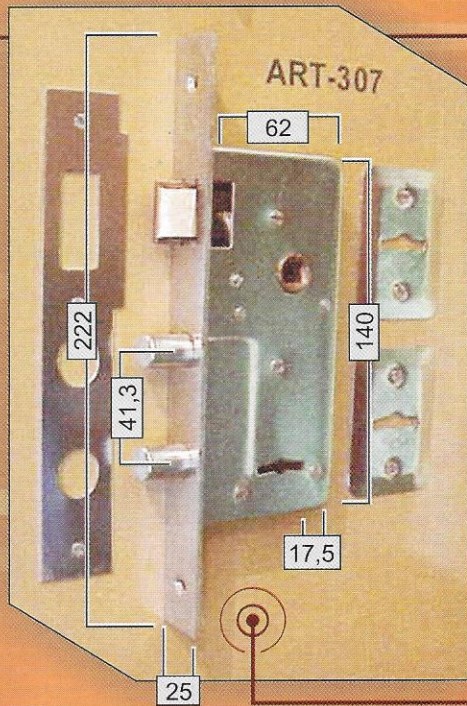

## Artículo 307

*Cerradura de Seguridad.  
Pasador doble perno.  
Frente: 25 x 222 mm.  
Caja: 17,5 x 62 x 140 mm  
Perno pasador: 12,7 mm  
Distancia entre centro: 41,3 mm  
2 llaves de bronce.  
Pestillo y nuez de bronce.  
Cuatro combinaciones.*

## Artículo 309

*Cerrojo de Seguridad.  
Pasador doble perno.  
Frente: 25 x 142 mm.  
Caja: 17,5 x 63 x 83,5 mm  
Perno pasador: 12,7 mm  
Distancia entre centro: 41,3 mm  
2 llaves de bronce.  
Cuatro combinaciones.*